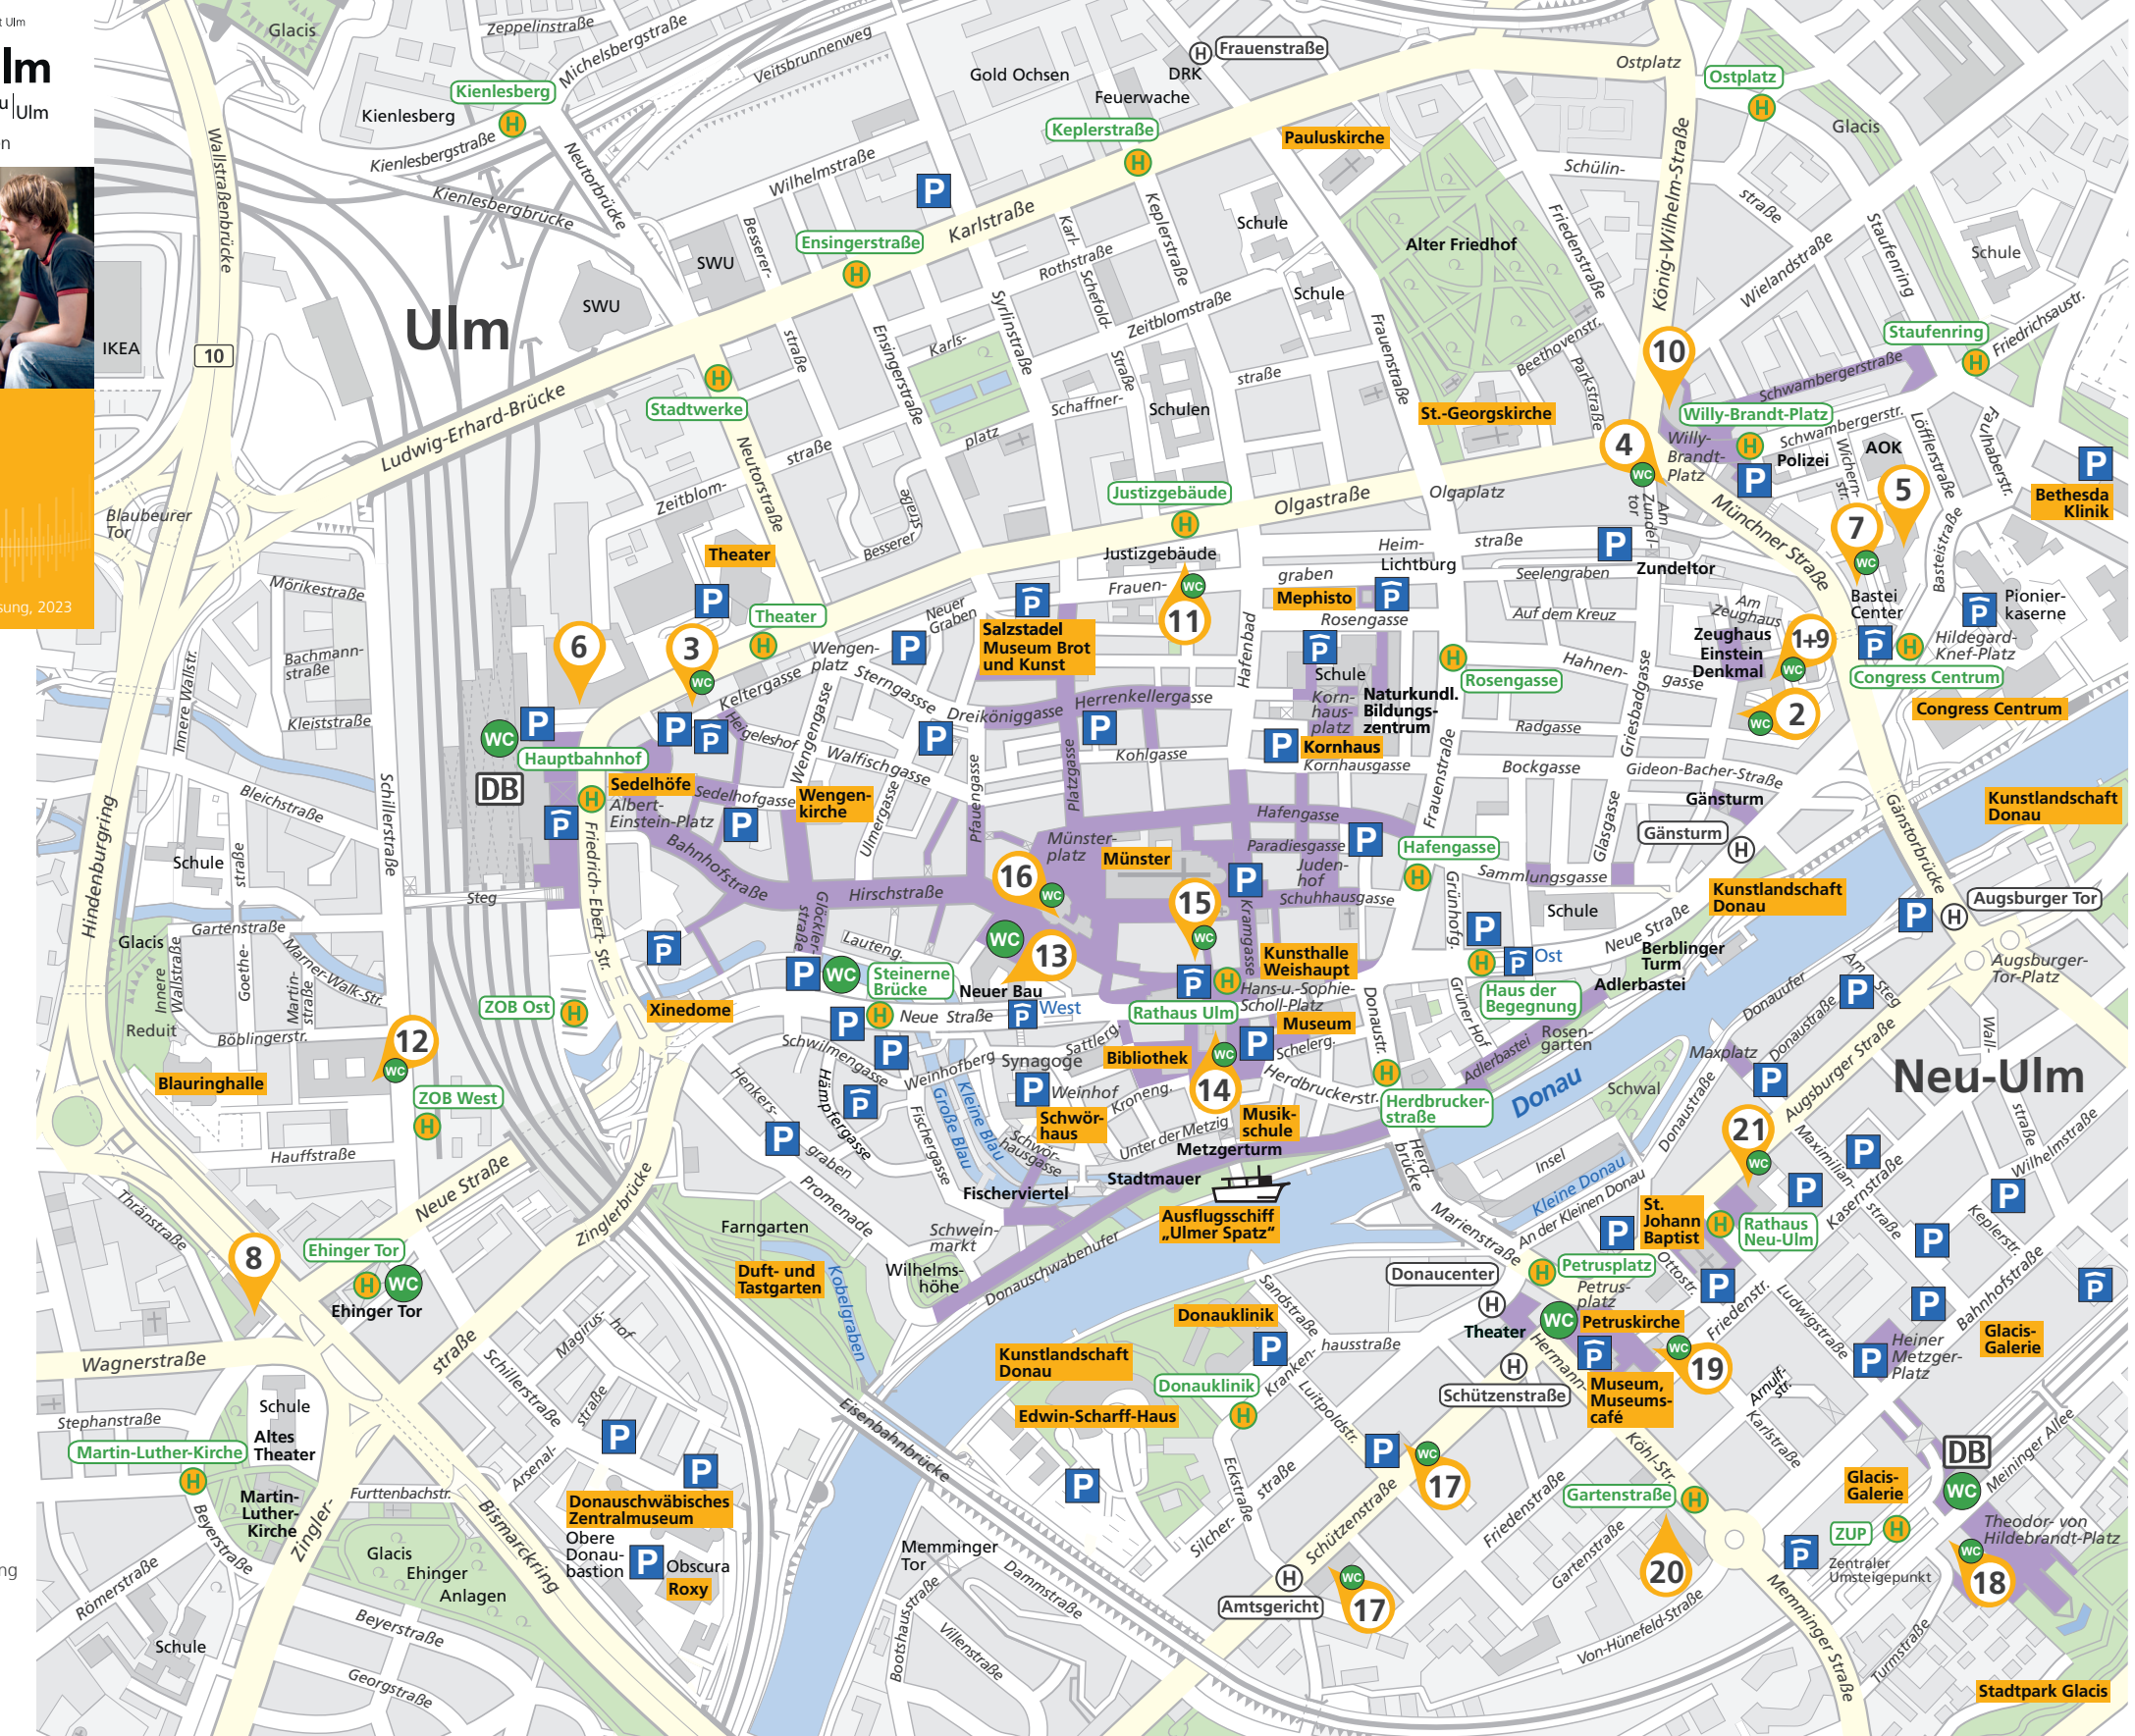

Cityplan, Maßstab 1:8000
Herausgeber: Stadt Ulm, Abteilung Vermessung, 2023

Ulm

- **1 Amtsgericht**
  Zeughausgasse 14
  Tel. 0731 189-0
- **2 Arbeits-, u. Sozialgericht**
  Zeughausgasse 12
  Tel. 0731 189-0
- **3 Bürgerdienste Ulm**
  Olgastraße 66
  Tel. 0731 161-3322
- **4 Bürgerservice Bauen und Servicestelle Vermessung**
  Münchener Straße 2 Bauen
  Tel. 0731 161-6999
  Vermessung
  Tel. 0731 161-6200
- **5 Bundesagentur für Arbeit**
  Wichernstraße 5
  Tel. 0731 160-900
- **6 Deutsche Post AG**
  Bahnhofplatz 2
  Tel. 0228 4333112
- **7 Entsorgungsberiebe EBU**
  Wichernstraße 10
  Tel. 0731 166-7777
- **8 Finanzamt**
  Wagnerstraße 2
  Tel. 0731 103-0
- **9 Grundbuchamt**
  Zeughausgasse 14
  Tel. 0731 189-3400
- **10 Jobcenter Ulm**
  Schwamberger Str. 1
  Tel. 0731 40986-0
- **11 Landgericht**
  Olgastraße 106
  Tel. 0731 189-0
- **12 Landratsamt**
  Schillerstraße 30
  Tel. 0731 185-0
- **13 Polizeipräsidium**
  Neuer Bau
  Münsterplatz 47
  Tel. 0731 188-0
- **14 Rathaus Ulm**
  Marktplatz 1
  Tel. 0731 161-0
- **15 ServiceCenter Neue Mitte**
  Neue Straße 79
  Öffentlicher Nahverkehr, SWU Verkehr
  Tel. 0731 166-2840
  SWU-Dienstleistungen
  Tel. 0731 166-0
- **16 Tourist-Information Ulm/Neu-Ulm**
  Stadthaus
  Münsterplatz 50
  Tel. 0731 161-2830

Neu-Ulm

- **17 Amtsgericht**
  Schützenstraße 17 u. 60
  Tel. 0731 70793-0
- **18 Arbeitsgericht**
  Meininger Allee 5
  Tel. 0731 403600
- **19 Bürgerbüro**
  Petrusplatz 15
  Tel. 0731 7050-7340
- **20 Deutsche Post**
  Gartenstraße 20
  Tel. 0228-4333112
- **21 Rathaus Neu-Ulm**
  Augsburger Straße 15
  Tel. 0731 7050-0