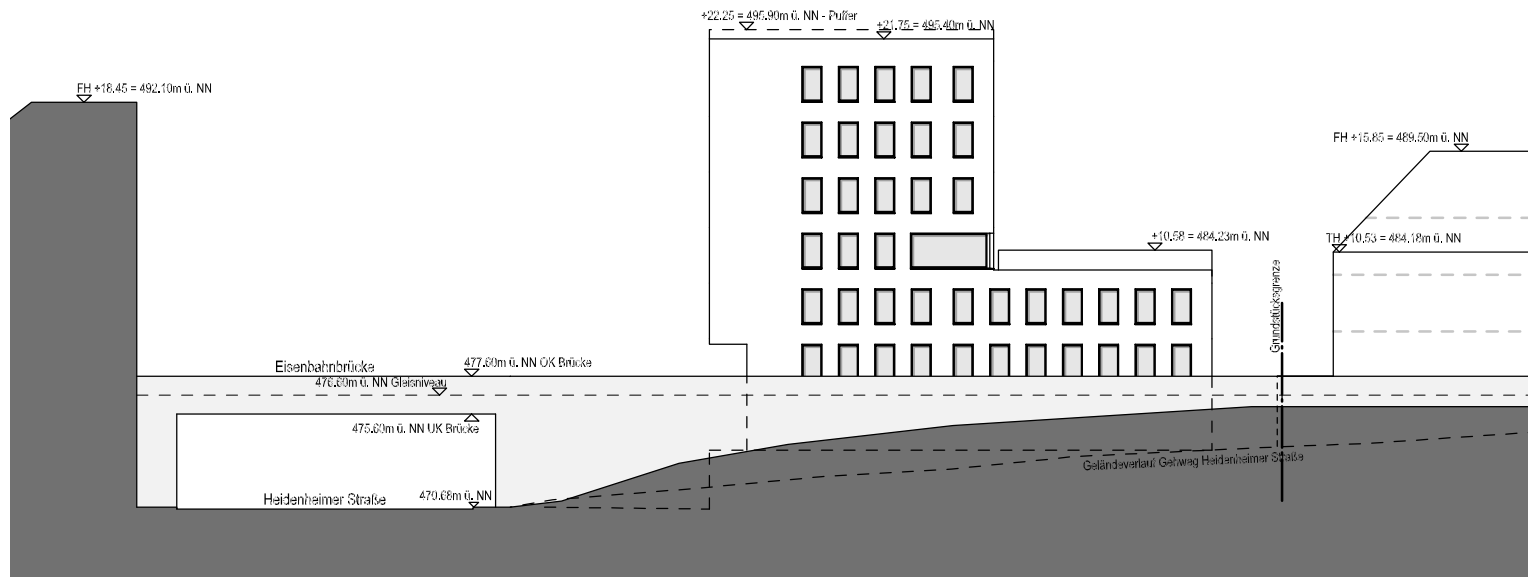

Ulm, 05.11.2019

Ansicht Nord

NEUBAU

Studentenwohnheim
Heidenheimer Straße 10
89075 Ulm

ANSICHTEN NORD + SÜD
1:400

Ansicht Süd

Bauherr: Lothar Hornung
In der Strenge 27
89179 Beimerstetten

Architekten: Eberhard Gross
Marcel Friede
Bei der Pilzbuche 116
89075 Ulm
Tel. 0731 94 58 24 0

Ulm, 05.11.2019

Ansicht West

NEUBAU

Studentenwohnheim
Heidenheimer Straße 10
89075 Ulm

ANSICHTEN WEST + OST
1:400

Ansicht Ost

Bauherr: Lothar Hornung
In der Strenge 27
89179 Beimerstetten

Architekten: Eberhard Gross
Marcel Friede
Bei der Pilzbuche 116
89075 Ulm
Tel. 0731 94 58 24 0