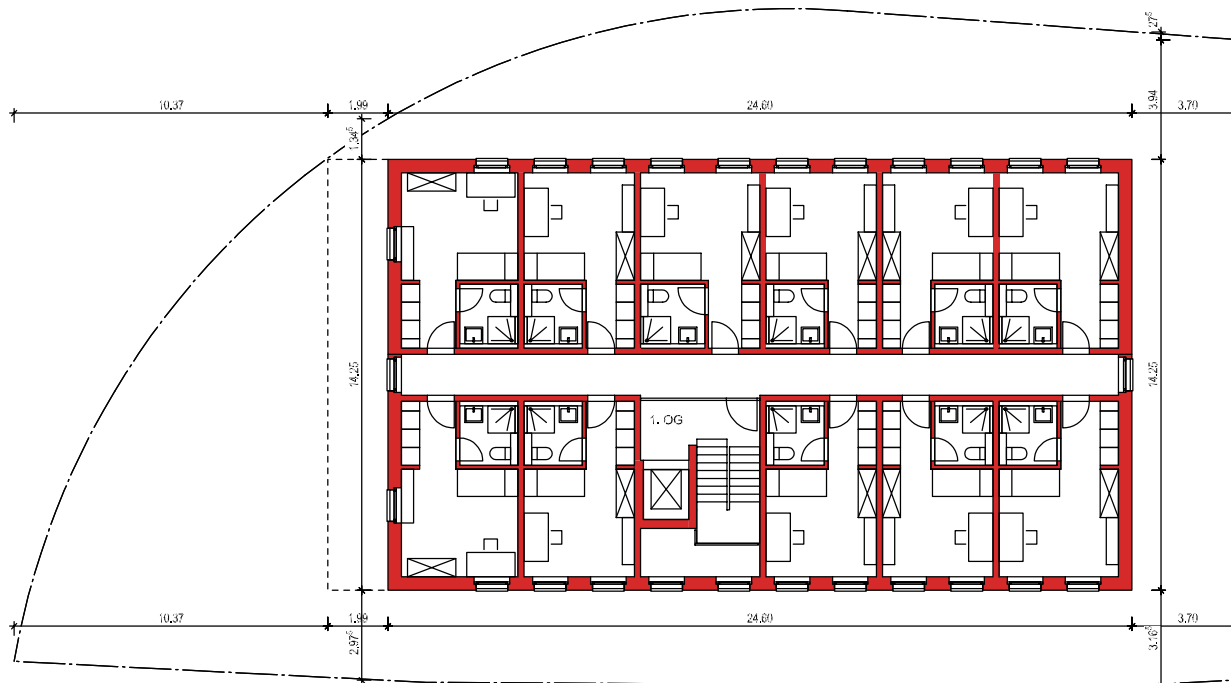

NEUBAU

Studentenwohnheim
Heidenheimer Straße 10
89075 Ulm

2. OBERGESCHOSS
1:250

Bauherr: Lothar Hornung
In der Strenge 27
89179 Beimerstetten

Architekten: Eberhard Gross
Marcel Friede
Bei der Pilzbuche 116
89075 Ulm
Tel. 0731 94 58 24 0