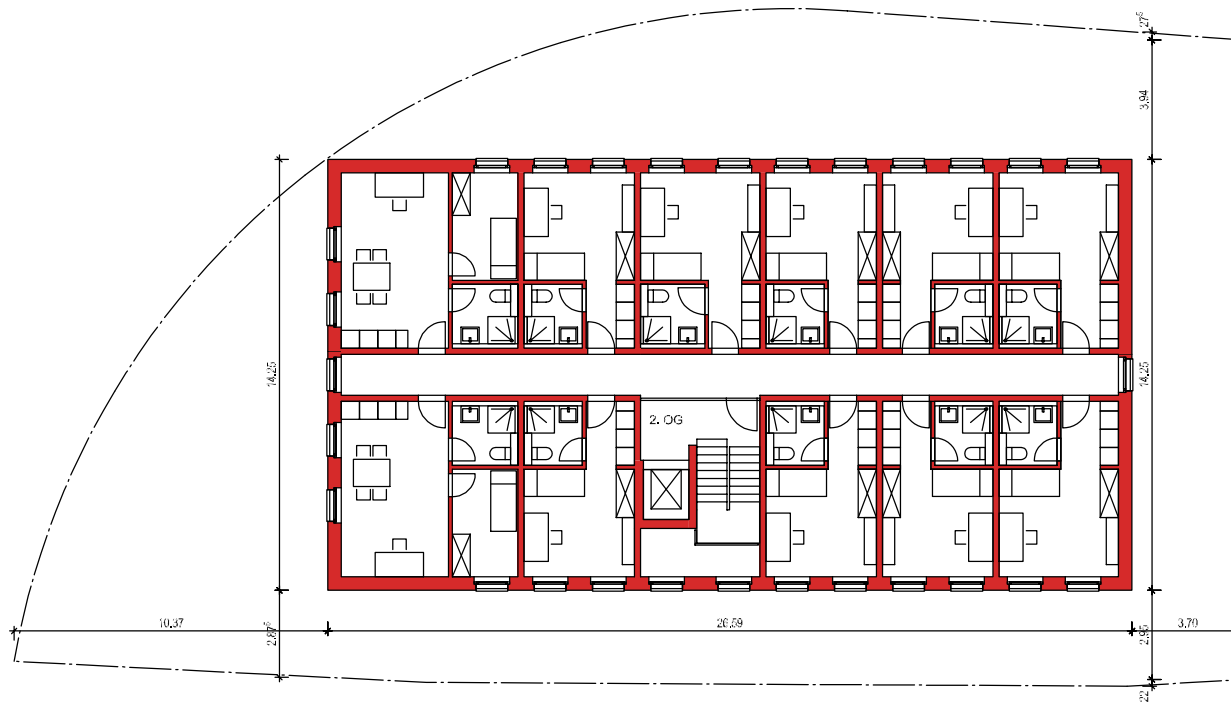

NEUBAU

Studentenwohnheim
Heidenheimer Straße 10
89075 Ulm

2. OBERGESCHOSS
1:250

Bauherr: Lothar Hornung
In der Strenge 27
89179 Beimerstetten

Architekten: Eberhard Gross
Marcel Friede
Bei der Pilzbuche 116
89075 Ulm
Tel. 0731 94 58 24 0