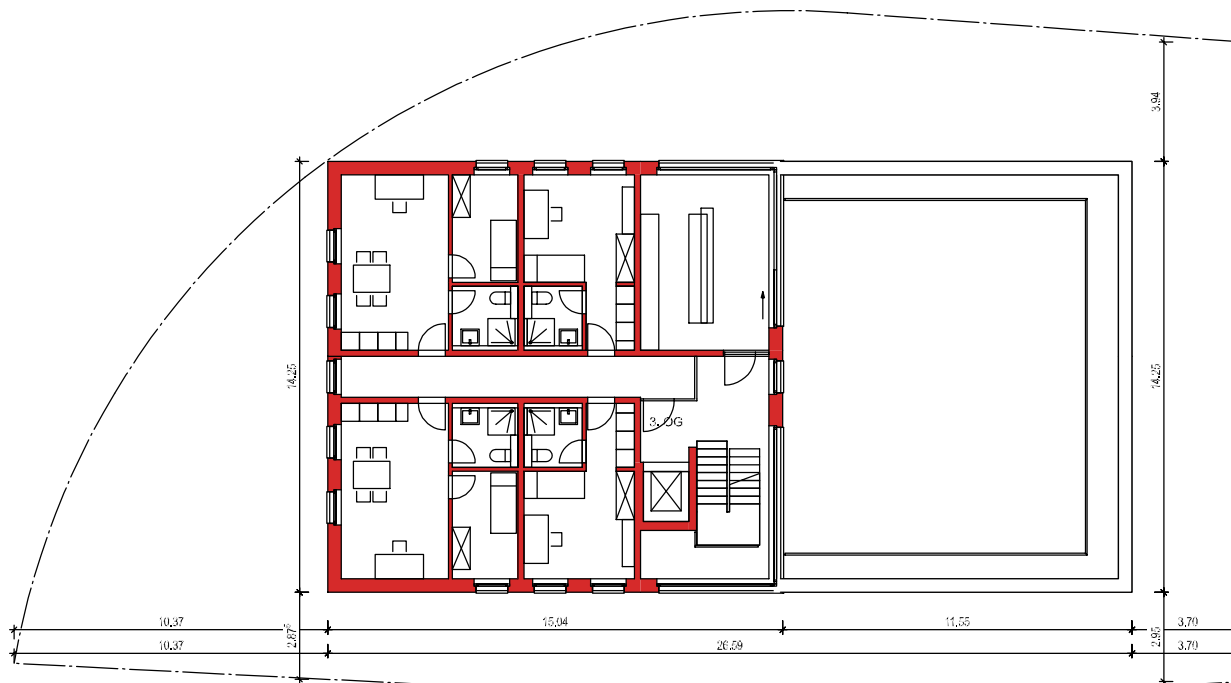

Ulm, 05.11.2019

NEUBAU

Studentenwohnheim
Heidenheimer Straße 10
89075 Ulm

3. OBERGESCHOSS
1:250

Bauherr: Lothar Hornung
In der Strenge 27
89179 Beimerstetten

Architekten: Eberhard Gross
Marcel Friede
Bei der Pilzbuche 116
89075 Ulm
Tel. 0731 94 58 24 0