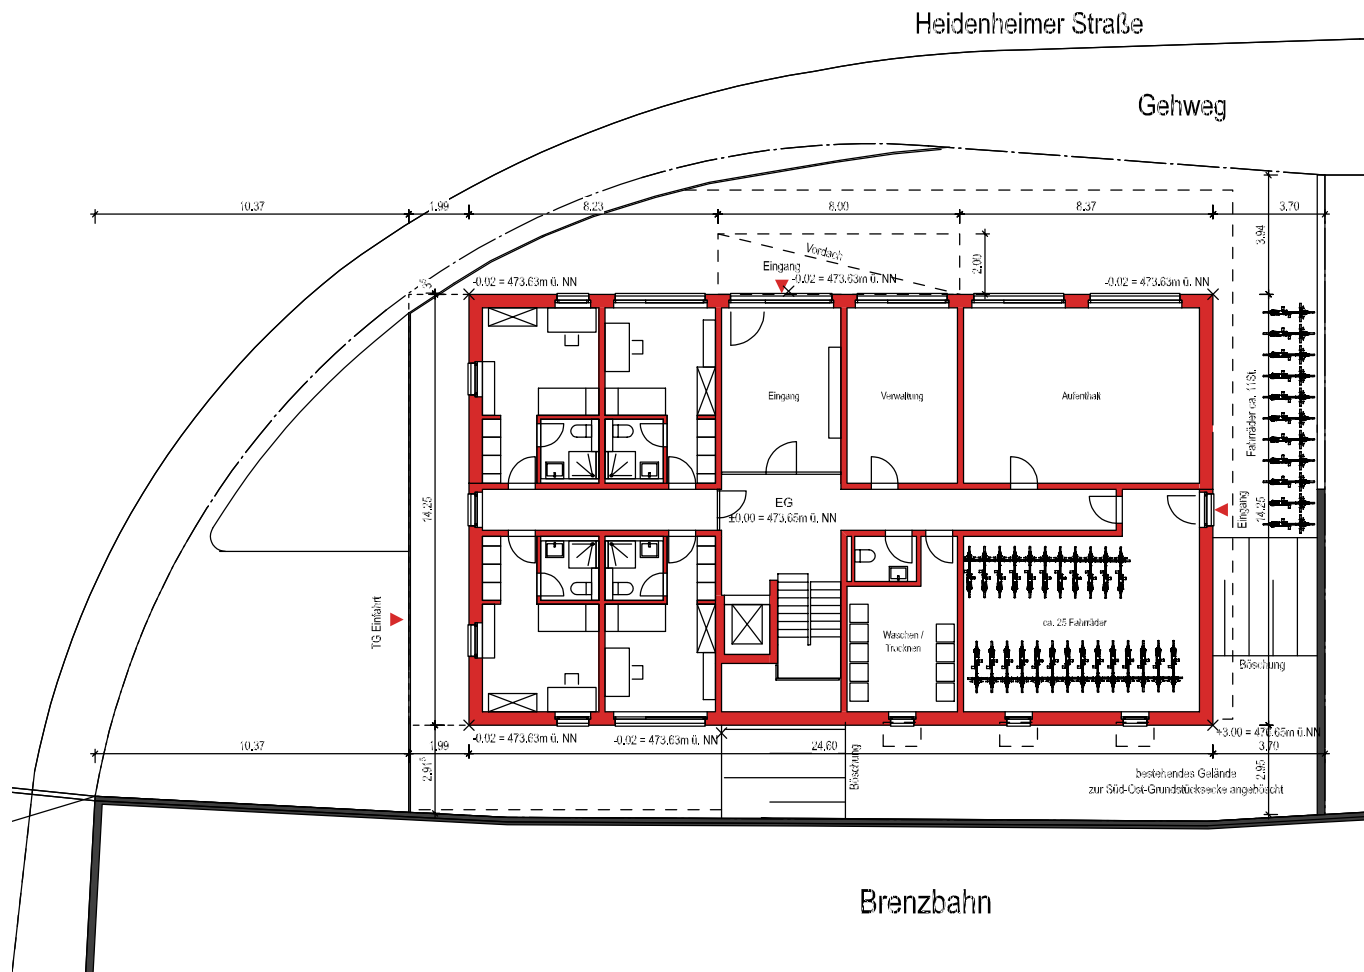

NEUBAU

Studentenwohnheim
Heidenheimer Straße 10
89075 Ulm

ERDGESCHOSS

1:250

Bauherr: Lothar Hornung
In der Strenge 27
89179 Beimerstetten

Architekten: Eberhard Gross
Marcel Friede
Bei der Pilzbuche 116
89075 Ulm
Tel. 0731 94 58 24 0

Ulm, 05.11.2019