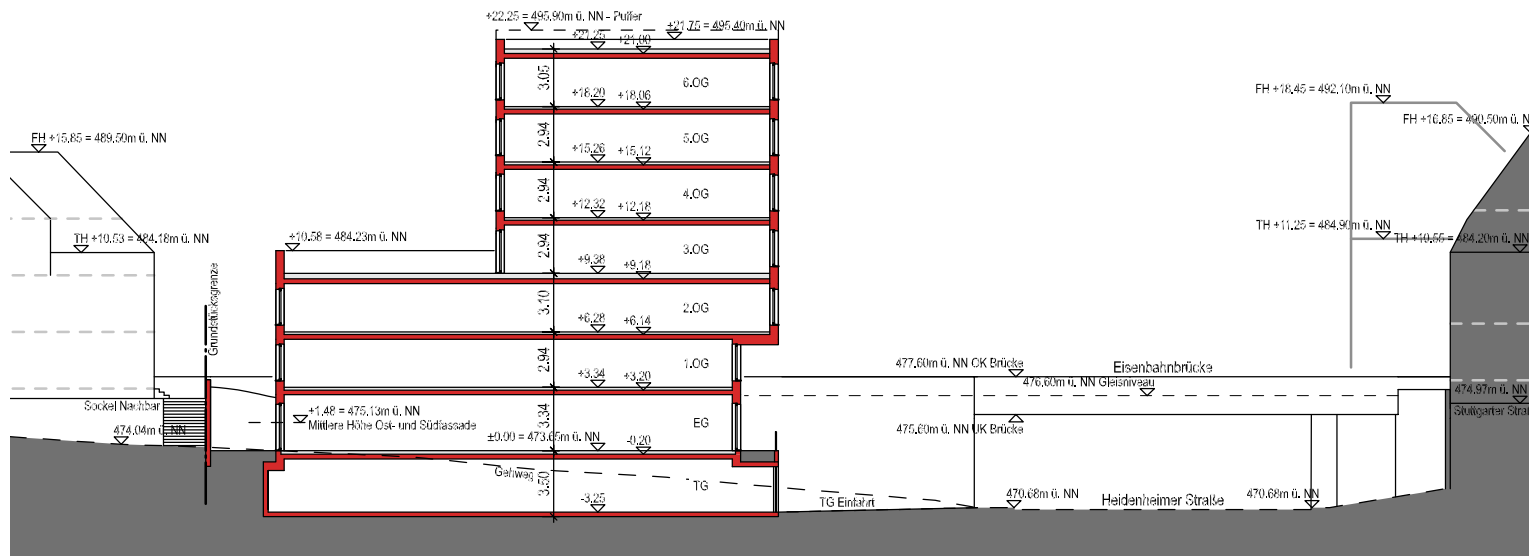

NEUBAU

Studentenwohnheim
Heidenheimer Straße 10
89075 Ulm

SCHNITT LÄNGS
1:400

Bauherr: Lothar Hornung
In der Strenge 27
89179 Beimerstetten

Architekten: Eberhard Gross
Marcel Friede
Bei der Pilzbuche 116
89075 Ulm
Tel. 0731 94 58 24 0

Ulm, 05.11.2019