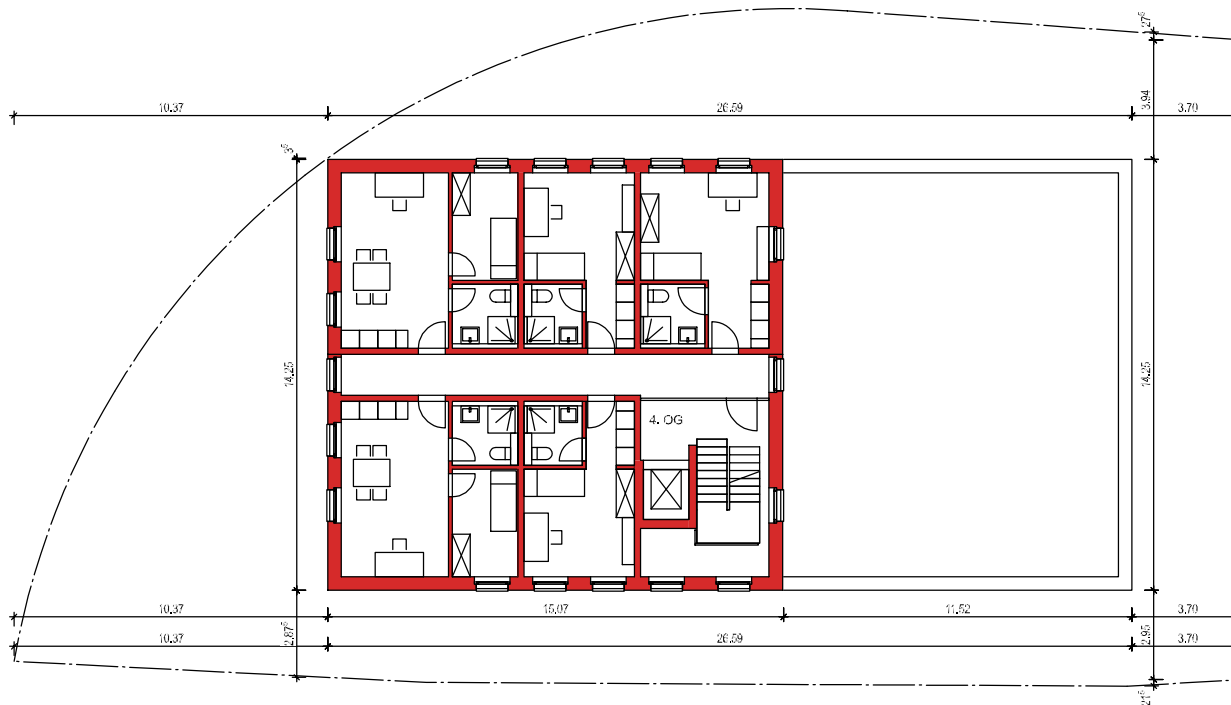

Ulm, 05.11.2019

NEUBAU

Studentenwohnheim
Heidenheimer Straße 10
89075 Ulm

4. - 6. OBERGESCHOSS
1:250

Bauherr: Lothar Hornung
In der Strenge 27
89179 Beimerstetten

Architekten: Eberhard Gross
Marcel Friede
Bei der Pilzbuche 116
89075 Ulm
Tel. 0731 94 58 24 0