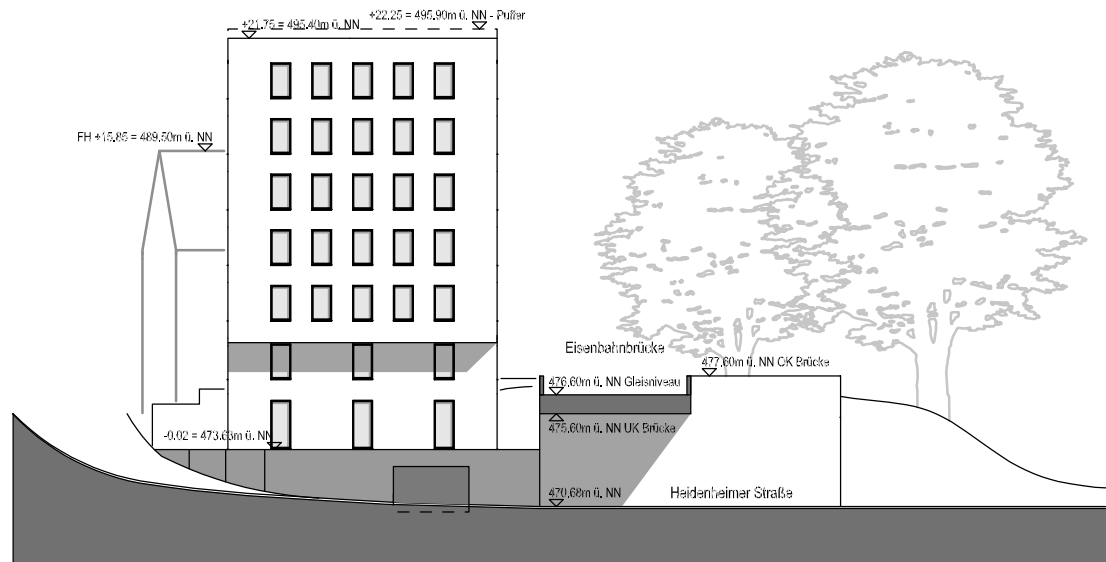

Ulm, 05.11.2019

Ansicht Nord

NEUBAU

Studentenwohnheim
Heidenheimer Straße 10
89075 Ulm

ANSICHTEN NORD + SÜD
1:400

Ansicht Süd

Bauherr: Lothar Hornung
In der Strenge 27
89179 Beimerstetten

Architekten: Eberhard Gross
Marcel Friede
Bei der Pilzbuche 116
89075 Ulm
Tel. 0731 94 58 24 0

Ulm, 05.11.2019

Ansicht West

NEUBAU

Studentenwohnheim
Heidenheimer Straße 10
89075 Ulm

ANSICHTEN WEST + OST
1:400

Ansicht Ost

Bauherr: Lothar Hornung
In der Strenge 27
89179 Beimerstetten

Architekten: Eberhard Gross
Marcel Friede
Bei der Pilzbuche 116
89075 Ulm
Tel. 0731 94 58 24 0