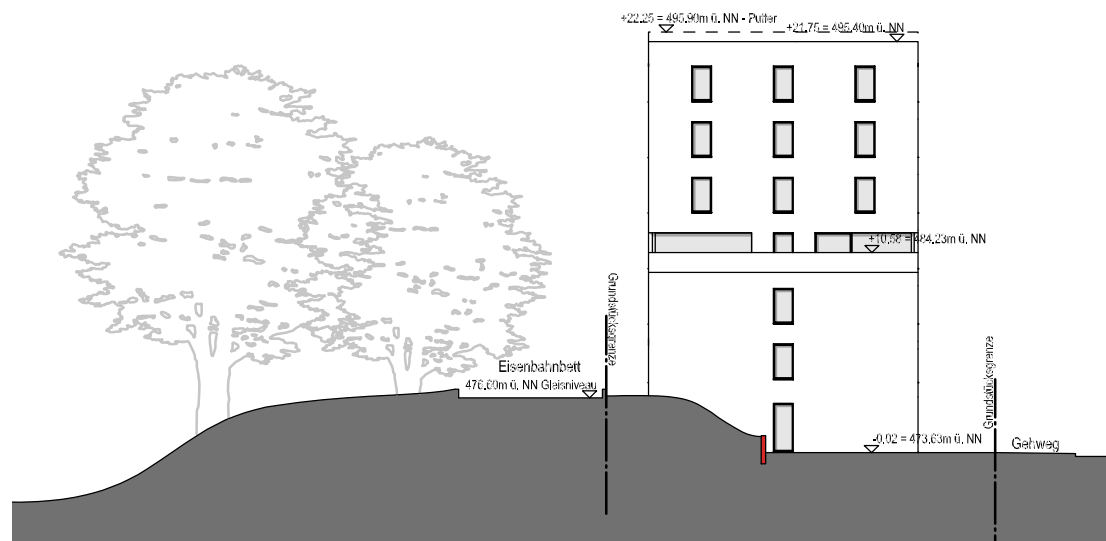

Ulm, 05.11.2019

Ansicht West

NEUBAU

Studentenwohnheim
Heidenheimer Straße 10
89075 Ulm

ANSICHTEN WEST + OST
1:400

Ansicht Ost

Bauherr: Lothar Hornung
In der Strenge 27
89179 Beimerstetten

Architekten: Eberhard Gross
Marcel Friede
Bei der Pilzbuche 116
89075 Ulm
Tel. 0731 94 58 24 0